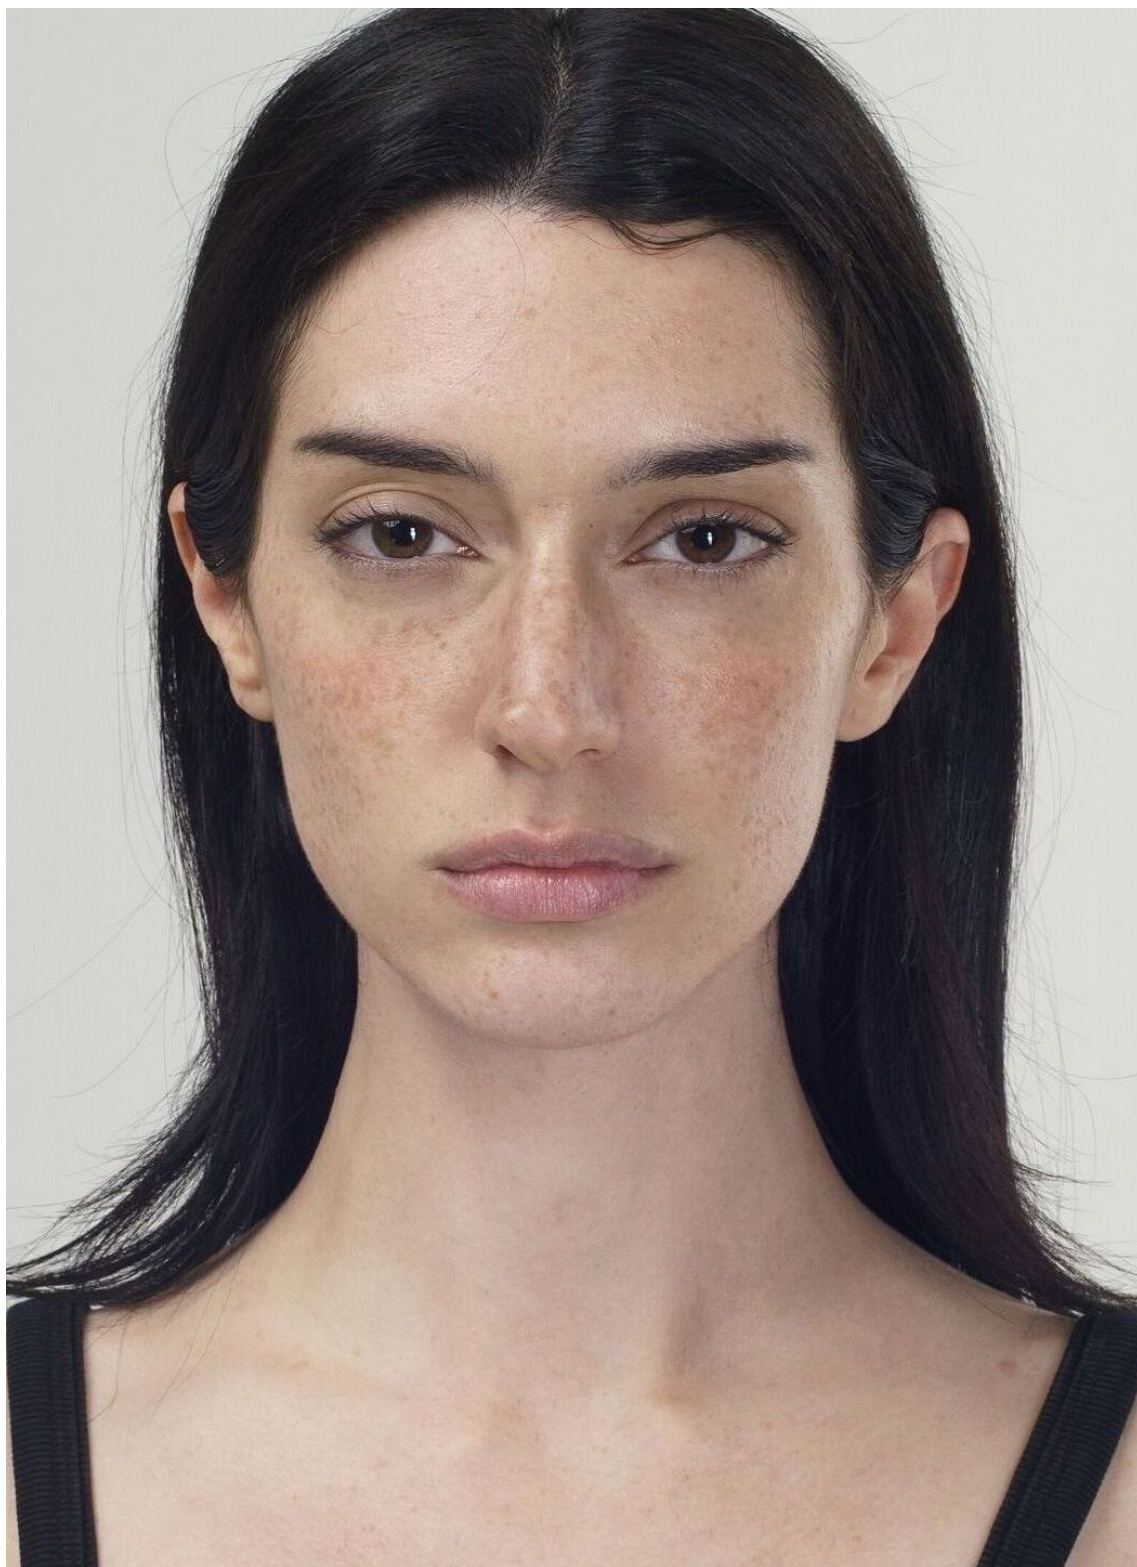

GEMA CASTELLANOS

height 5'9" · bust 32.5" · waist 25" · hips 35.5" · dress 36 EU/6 US/8 UK
shoes size 39 EU/8 US/6 UK · hair brown · eyes brown

GEMA CASTELLANOS

height 5'9" · bust 32.5" · waist 25" · hips 35.5" · dress 36 EU/6 US/8 UK
shoes size 39 EU/8 US/6 UK · hair brown · eyes brown